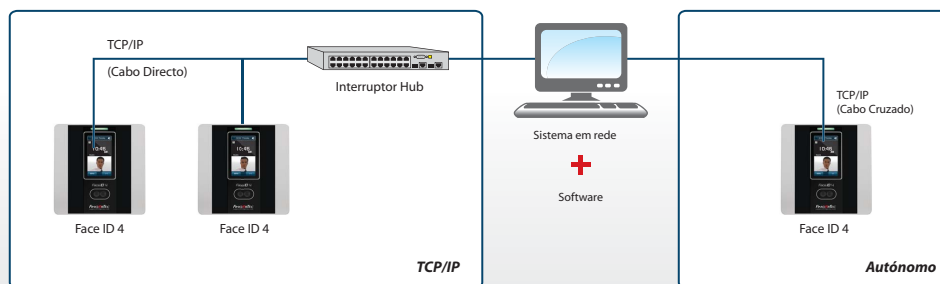

Gestão Simples

O software TCMS V2 que é fornecido com todos os dispositivos biométricos da FingerTec simplifica a classificação e gestão dos registos de assiduidade

LINK WEB

• <http://info.fingertec.com/faceid4-1>

Comunicação do Sistema

Somente para fins de ilustração

ESPECIFICAÇÕES

MODELO	Face ID 4
ACABAMENTO DA SUPERFÍCIE	Acrylonitrile butadiene styrene/polycarbonate blend
TIPO DE SCANNER	Câmara de infra-vermelhos de alta resolução
MICROPROCESSADOR	800 MHz
MEMÓRIA	Memória Flash de 256 MB e SDRAM de 128 MB
ALGORITMO	BioBridge Facial VX 8.0
DIMENSÕES DO PRODUTO (C X L X A), mm	148 x 148 x 122
ARMAZENAMENTO	
• Modelos faciais	400
• Cartões	10000
• Transacções	100000
INSCRIÇÃO E VERIFICAÇÃO	
• Métodos	Face (1:1, 1:N), cartão ou palavra-passe
• Tempo de verificação - Face (seg)	< 2
• FAR (%)	< 0.01
• FRR (%)	< 0.1
TECNOLOGIA DE CARTÕES	
• RFID: 64-bit, 125kHz	Sim
• MIFARE: MFIS50/S70, 13.56MHz	Feito por encomenda
COMUNICAÇÕES	
• Método	TCP/IP, Disco USB, Cliente USB <i>(WiFi Opcional)</i>
AMBIENTE OPERATIVO	
• Temperatura (°C)	0 ~ 45
• Humidade (%)	20 ~ 80
• Entrada de energia	12V DC 3A
ASSIDUIDADE HORÁRIA	
• Sirene	Embutida
• Códigos de actividade	Sim
MULTIMÉDIA	
• Voz de saudação	Sim
• Visor	Painel de ecrã táctil TFT de 3,0" e 65.000 cores
• Mensagens Curtas	Sim
• Captura de Fotos	Sim
• Foto-ID	Sim
IDIOMAS DE VOZ (TERMINAL)	
	Inglês (padrão), árabe, indonésio, chinês (tradicional), chinês (simplificado), cantonês, vietnamita, japonesa, Espanhol, Português (Portugal), turco. (Portugal), Turkish. <i>Outros idiomas estão disponíveis mediante solicitação.</i>
IDIOMA DO SOFTWARE	
	Inglês, árabe, malaio, indonésio, chinês (tradicional), chinês (simplificado), tailandês, espanhol, português (Brasil), polaco, vietnamita, francês, russo, persa, alemão, italiano
<i>NOTA: As especificações estão sujeitas a alterações. Confirme em http://product.fingertec.com as mais recentes informações do produto.</i>	